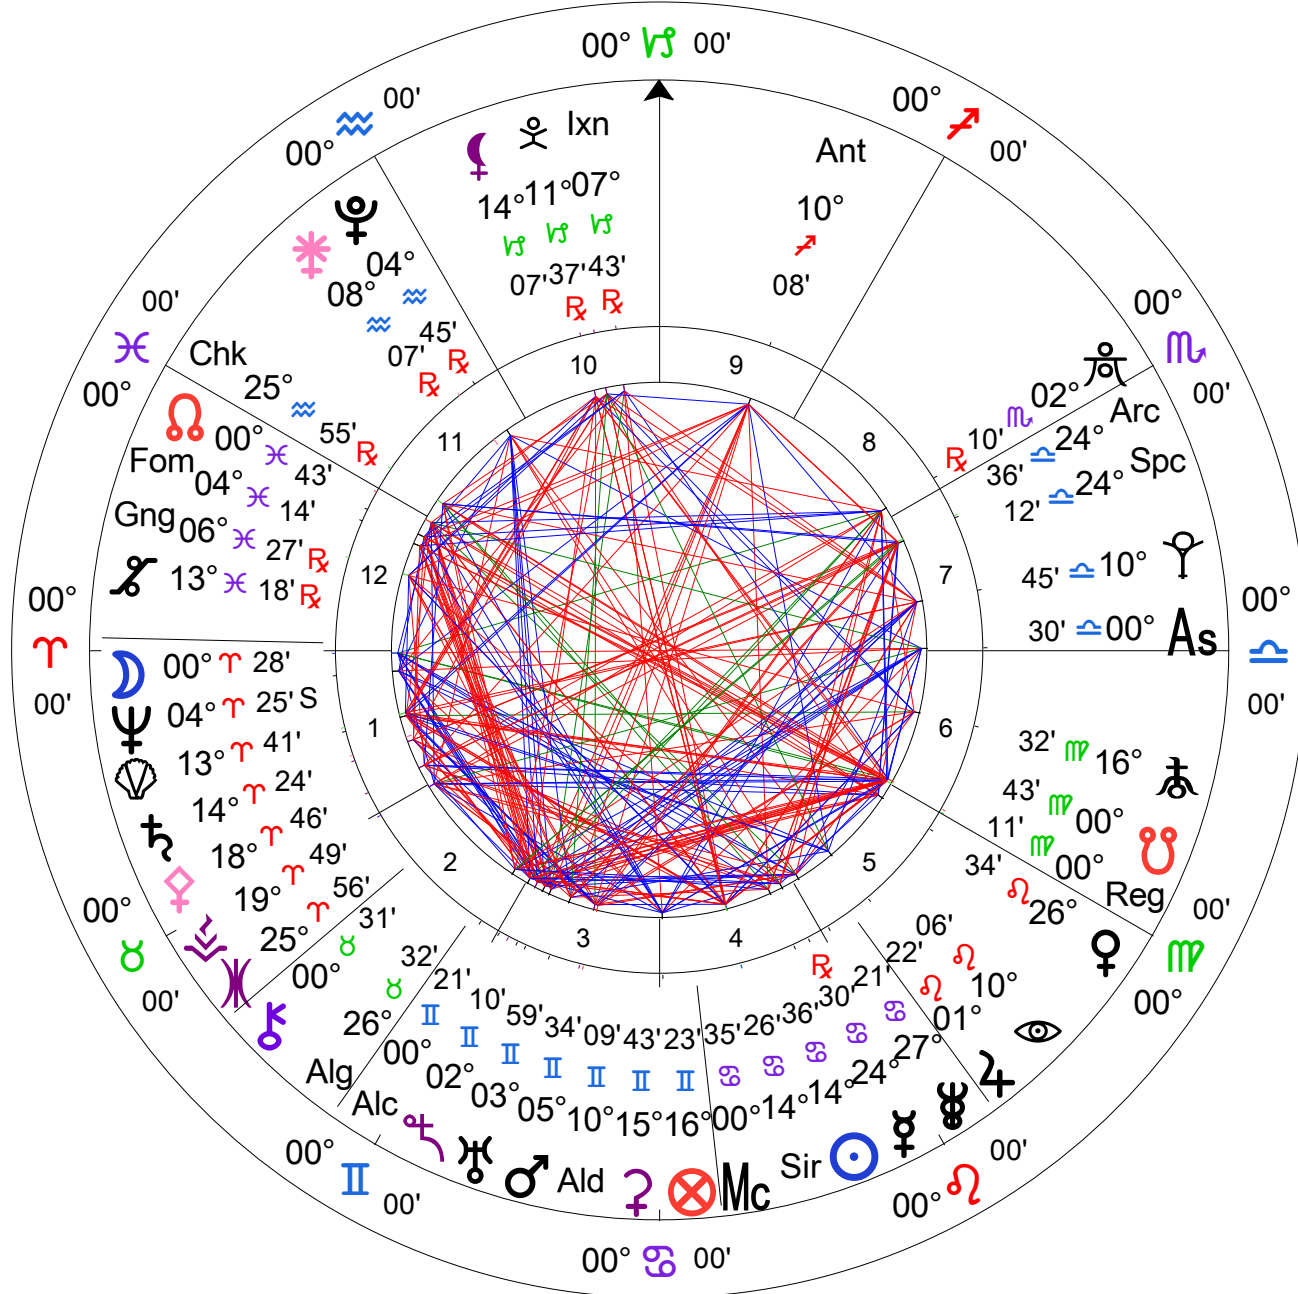

**Transits Jul 6 2026**  
**Event Chart**  
 Jul 6 2026, Mon  
 12:00 pm EDT +4:00  
 New York, NY  
 40°N42'51" 074°W00'23"  
 Geocentric  
 Tropical  
 0° Aries  
 True Node

Compliments of:-  
 Stephanie Azaria  
 StephanieAzaria23@gmail.com  
 CosmicPathLove@gmail.com

USER-DEFINED POINTS			
☾	Varuna	Varuna 20000	10°♁06
♁	Quaoar	Quaoar 50000	11°♁37 ♀
♃	Orcus	Orcus 90482	16°♁32
♃	MakeMak	MakeMake 136472	10°♁45
♁	Ixn	Ixion 28978	07°♁43 ♀
♃	Haumea	Haumea 136108	02°♁10 ♀
♁	SIRIUS*	SIRIUS***	14°♁26
♁	ARC TURUS	ARCTURUS	24°♁36
♁	REGULUS	REGULUS***	00°♁11
♁	Salacia	Salacia 120347	13°♁41
♁	Ast	Astraea	13°♁18 ♀
♁	Chk	Chariklo 10199	25°♁55 ♀
♁	Alb	QB1 15760	-
♁	Alc	ALCYONE	00°♁21
♁	Gng	2007 OR	2007 OR10 225088
♁	Alg	ALGOL---	26°♁32
♁	Hygeia	Hygeia 10	27°♁21
♁	Fom	FOMALHAUT ***	04°♁14
♁	Ant	ANTARES ***	10°♁08
♁	Ald	ALDEBARAN ***	10°♁09
♁	Spc	SPICA**	SPICA***