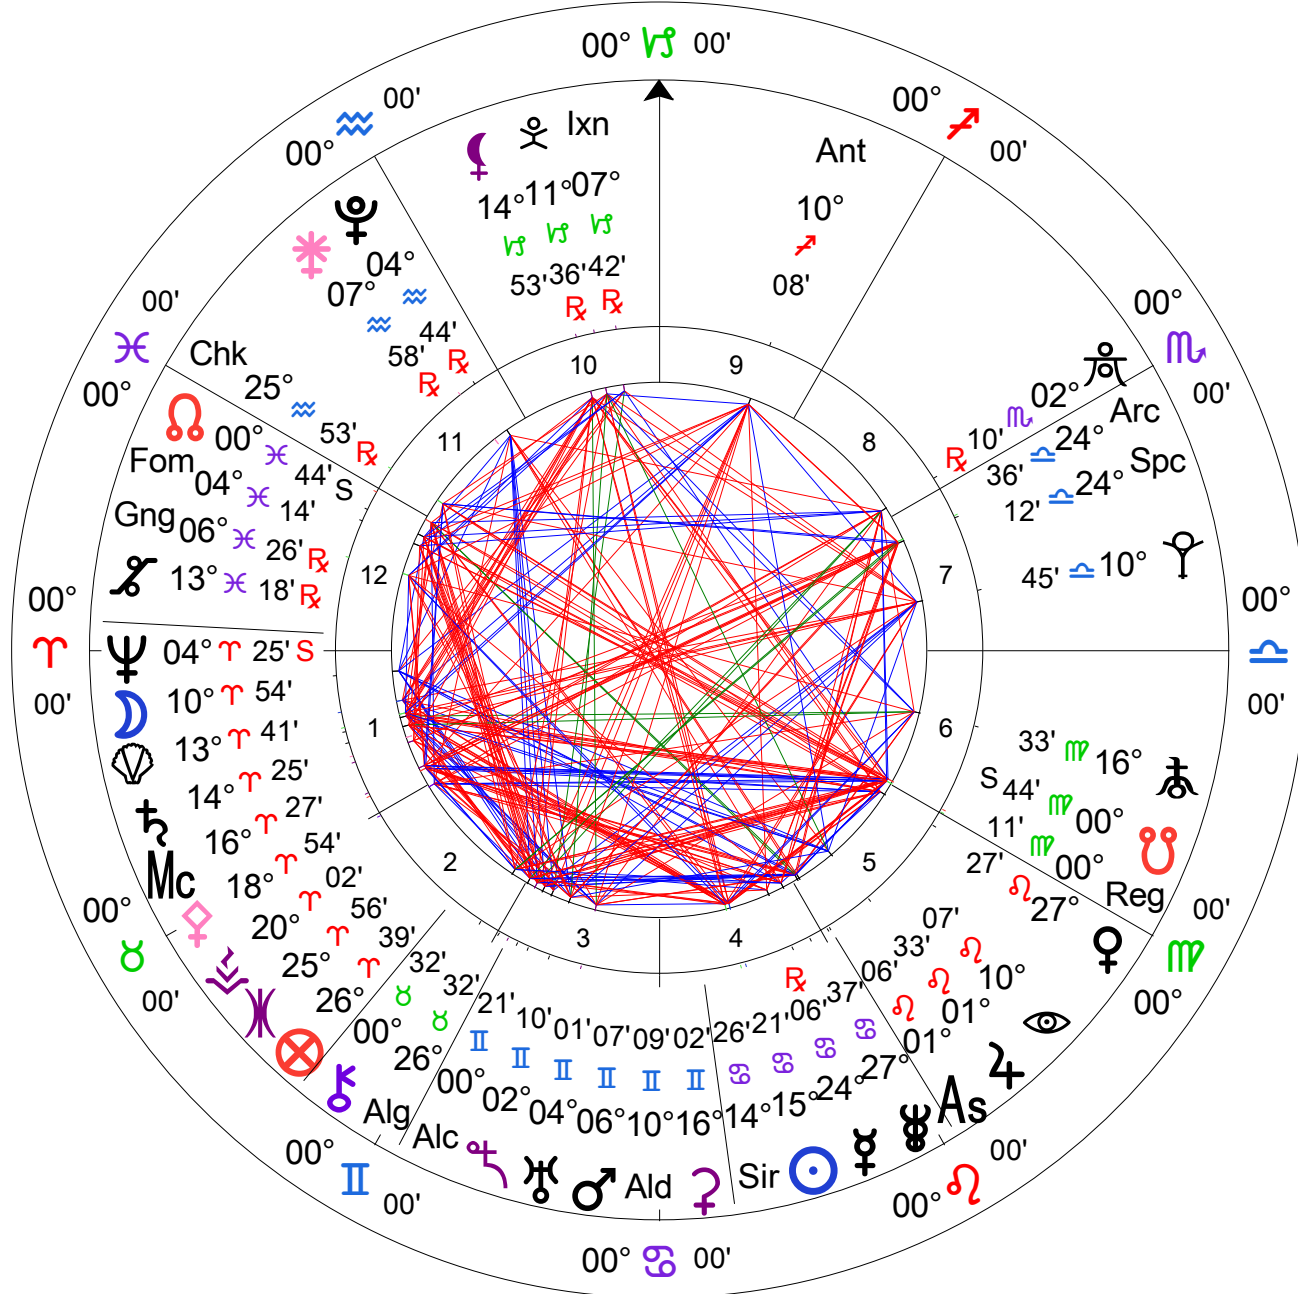

**Transits Jul 7 2026**  
 Event Chart  
 Jul 7 2026, Tue  
 6:55 am EDT +4:00  
 New York, NY  
 40°N42'51" 074°W00'23"  
 Geocentric  
 Tropical  
 0° Aries  
 True Node

Compliments of:-  
 Stephanie Azaria  
 StephanieAzaria23@gmail.com  
 CosmicPathLove@gmail.com

USER-DEFINED POINTS			
☾	Varuna	Varuna 20000	10°♁07
♁	Quaoar	Quaoar 50000	11°♊36 ♀
♃	Orcus	Orcus 90482	16°♎33
♅	MakeMak	MakeMake 136472	10°♈45
♁	Ixion	Ixion 28978	07°♊42 ♀
♁	Haumea	Haumea 136108	02°♎10 ♀
♁	SIRIUS*	SIRIUS***	14°♁26
♁	ARCTURUS	ARCTURUS	24°♈36
♁	REGULUS	REGULUS***	00°♎11
♁	Salacia	Salacia 120347	13°♈41
♁	Ast	Astraea	13°♈18 ♀
♁	Chk	Charikl 10199	25°♊53 ♀
♁	Alb	QB1 15760	-
♁	Alc	ALCYONE	00°♈21
♁	Gng	2007 OR 2007 OR10 225088	06°♈26 ♀
♁	Alg	ALGOL---	26°♁32
♁	Hygeia	Hygeia 10	27°♁37
♁	Fom	FOMALHAUT ***	04°♈14
♁	Ant	ANTARES ***	10°♁08
♁	Ald	ALDEBARAN ***	10°♈09
♁	Spc	SPICA**	24°♈24