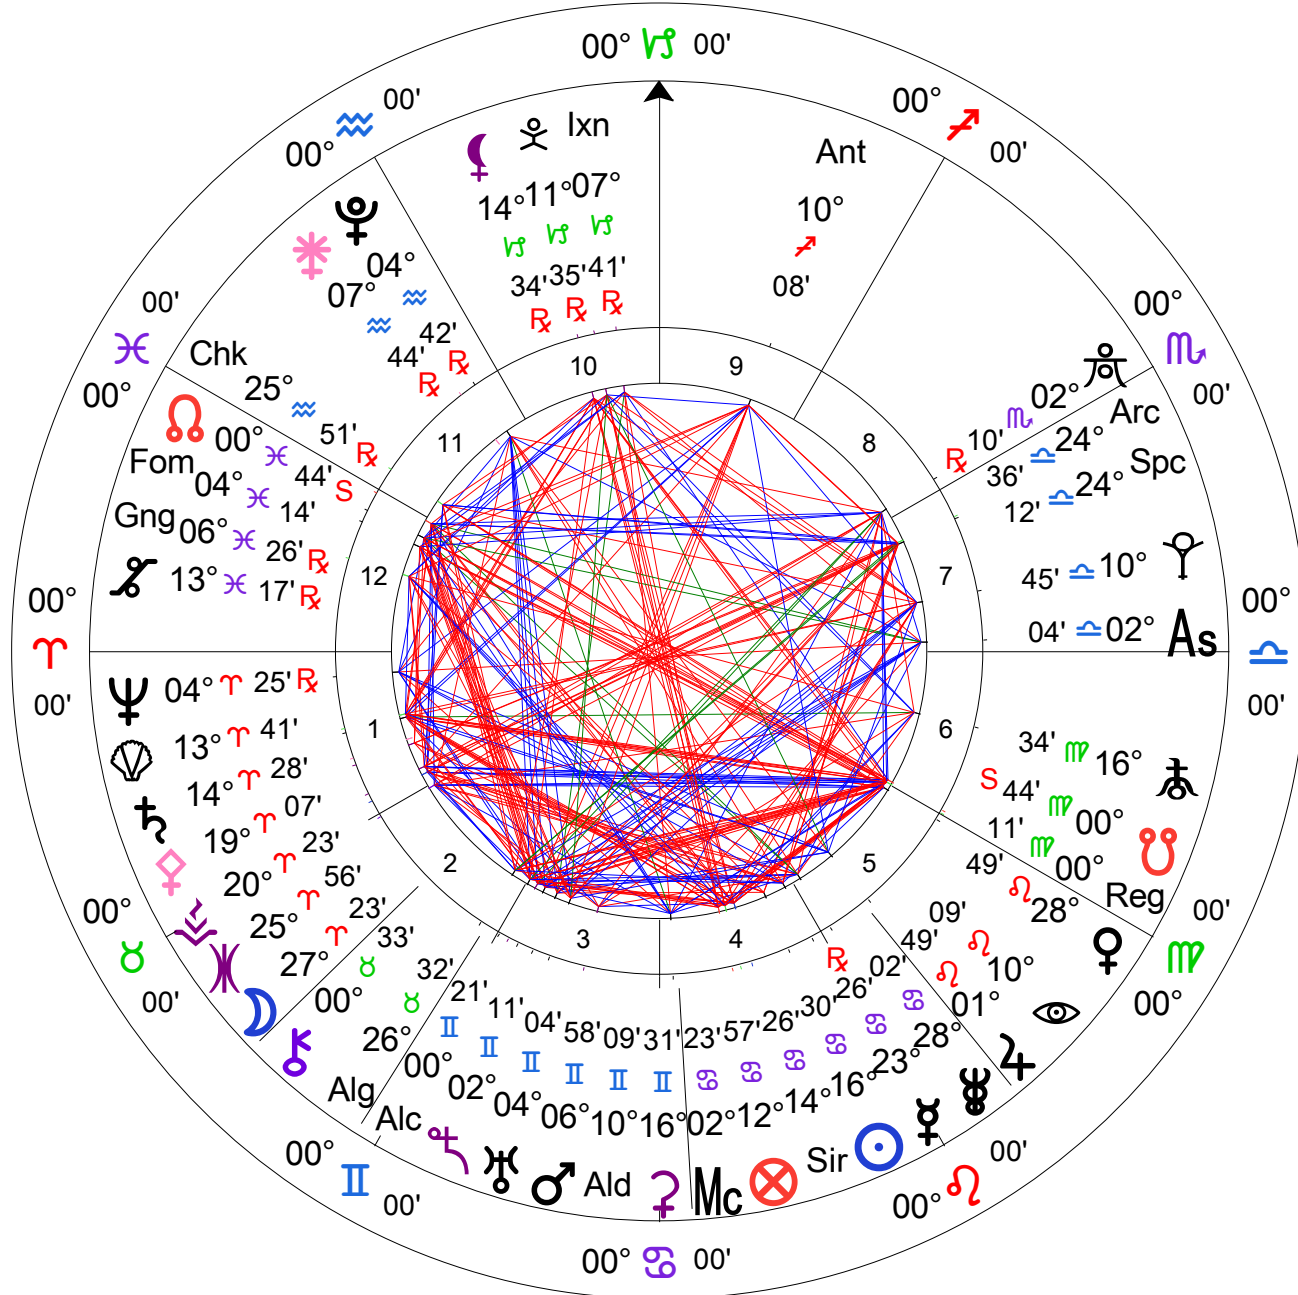

# Transits Jul 8 2026

Event Chart

Jul 8 2026, Wed

12:00 pm EDT +4:00

New York, NY

40°N42'51" 074°W00'23"

Geocentric

Tropical

0° Aries

True Node

Compliments of:-

Stephanie Azaria

StephanieAzaria23@gmail.com

CosmicPathLove@gmail.com

USER-DEFINED POINTS			
♁	Varuna	Varuna 20000	10°♈09
♁	Quaoar	Quaoar 50000	11°♈35 ♀
♁	Orcus	Orcus 90482	16°♈34
♁	MakeMak	MakeMake 136472	10°♈45
♁	Ixion	Ixion 28978	07°♈41 ♀
♁	Haumea	Haumea 136108	02°♈10 ♀
♁	SIRIUS*	SIRIUS***	14°♁26
♁	ARCTURUS	ARCTURUS	24°♁36
♁	REGULUS	REGULUS***	00°♁11
♁	Salacia	Salacia 120347	13°♁17 ♀
♁	Ast	Astraea	13°♁17 ♀
♁	Chk	Charikl 10199	25°♁51 ♀
♁	Alb	QB1 15760	-
♁	Alc	ALCYONE	00°♁21
♁	Gng	2007 OR 2007 OR10 225088	06°♁26 ♀
♁	Alg	ALGOL---	26°♁32
♁	Hygeia	Hygeia 10	28°♁02
♁	Fom	FOMALHAUT ***	04°♁14
♁	Ant	ANTARES ***	10°♁08
♁	Ald	ALDEBARAN ***	10°♁09
♁	Spc	SPICA**	24°♁24