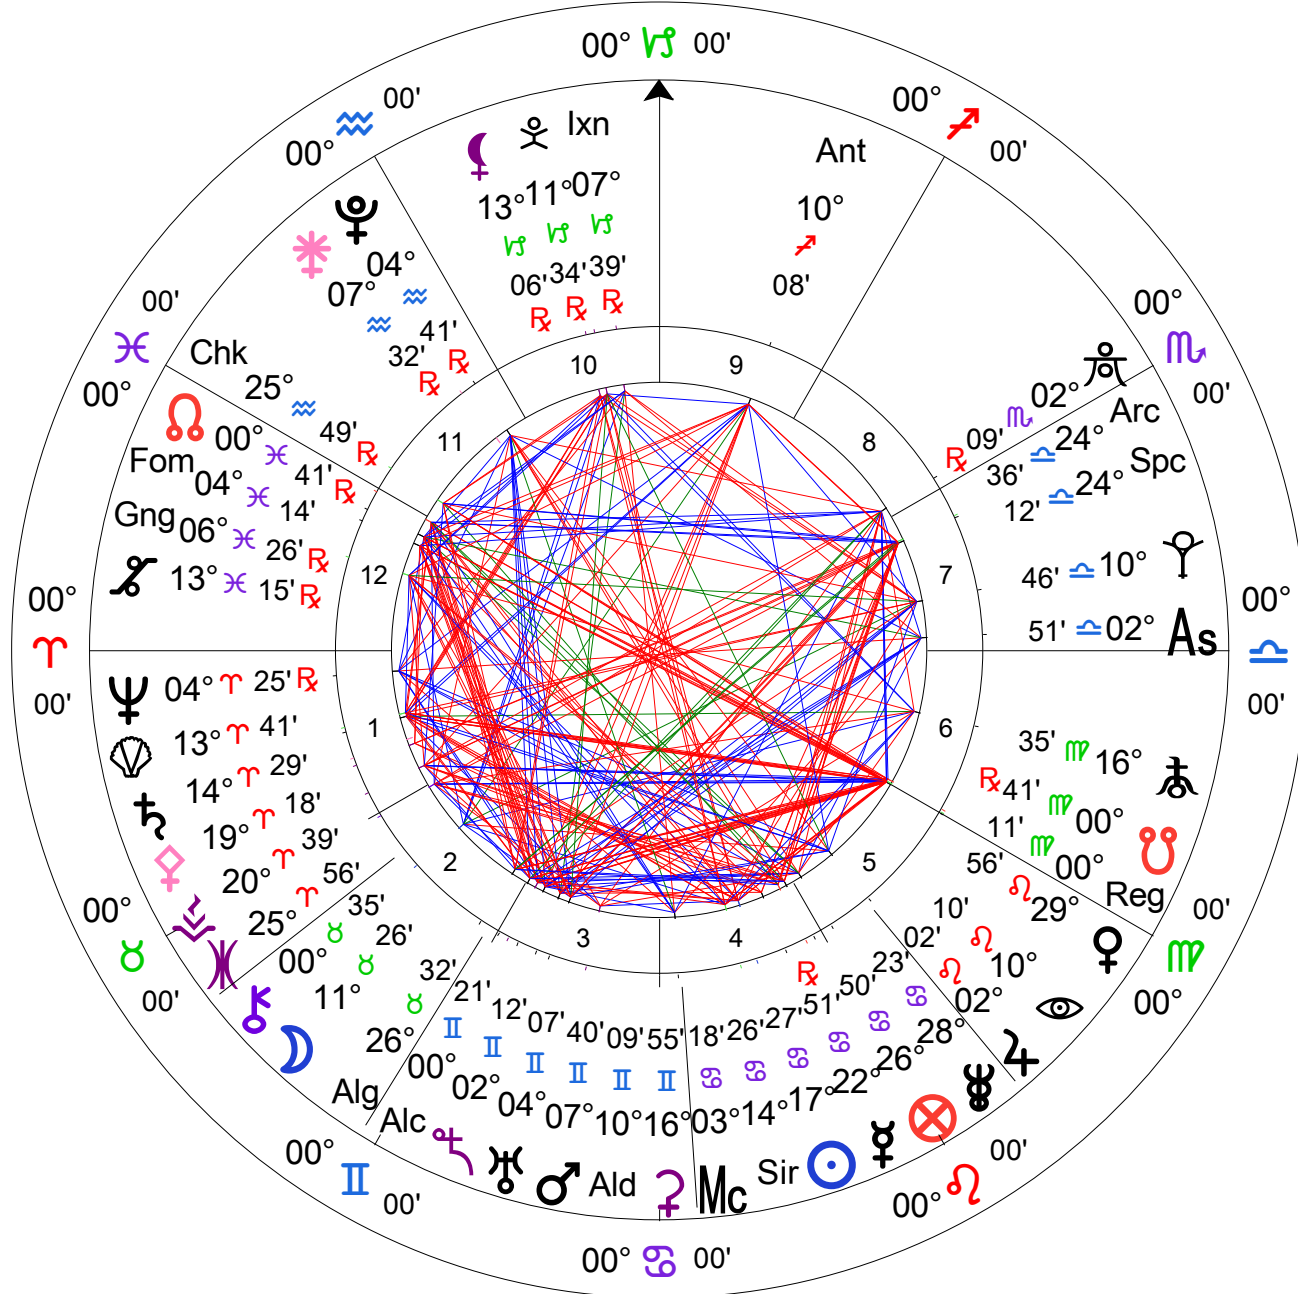

Transits Jul 9 2026
 Event Chart
 Jul 9 2026, Thu
 12:00 pm EDT +4:00
 New York, NY
 40°N42'51" 074°W00'23"
 Geocentric
 Tropical
 0° Aries
 True Node

Compliments of:-
 Stephanie Azaria
 StephanieAzaria23@gmail.com
 CosmicPathLove@gmail.com

USER-DEFINED POINTS			
☾	Varuna	Varuna 20000	10°♁10
♁	Quaoar	Quaoar 50000	11°♁34 ♀
♃	Orcus	Orcus 90482	16°♁35
♃	MakeMak	MakeMake 136472	10°♁46
♁	Ixion	Ixion 28978	07°♁39 ♀
♃	Haumea	Haumea 136108	02°♁09 ♀
♁	SIRIUS*	SIRIUS***	14°♁26
♁	ARCTURUS	ARCTURUS	24°♁36
♁	REGULUS	REGULUS***	00°♁11
♁	Salacia	Salacia 120347	13°♁41
♁	Ast	Astraea	13°♁15 ♀
♁	Chk	Chariklo 10199	25°♁49 ♀
♁	Alb	QB1 15760	-
♁	Alc	ALCYONE	00°♁21
♁	Gng	2007 OR 2007 OR10 225088	06°♁26 ♀
♁	Alg	ALGOL---	26°♁32
♁	Hygeia	Hygeia 10	28°♁23
♁	Fom	FOMALHAUT ***	04°♁14
♁	Ant	ANTARES ***	10°♁08
♁	Ald	ALDEBARAN ***	10°♁09
♁	Spc	SPICA**	24°♁24